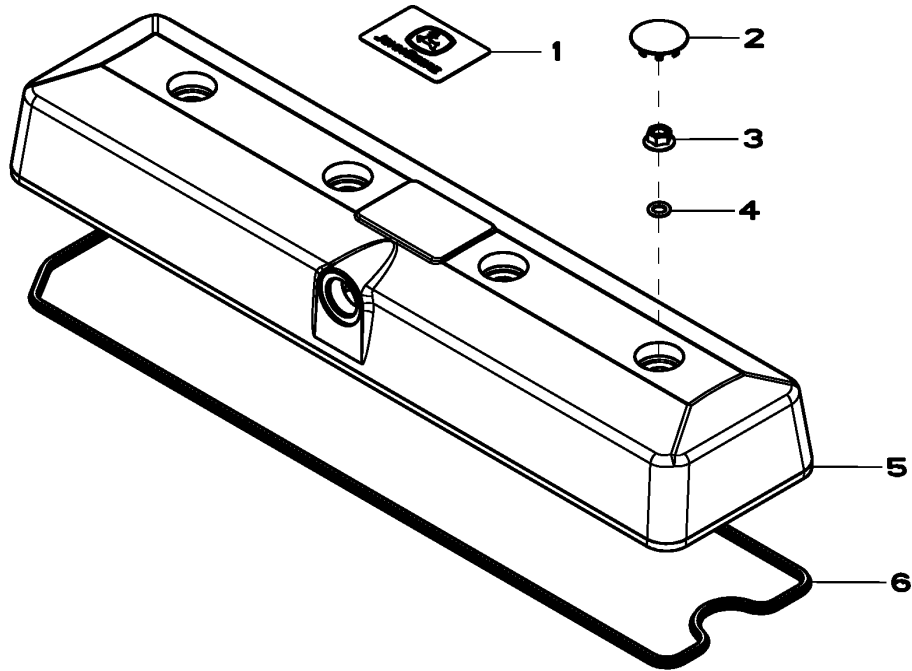

1103 Rocker Arm Cover
1103 Cache-culbuteurs
1103 Kipphebeldeckel
1103 Coperchio bilancieri
1103 Tapa de balancines
1103 Vipparmslock

RE59798PCDF01 A.1

RE59798PCDF01

Key	Part No.	Part Name	Qty.	Engine Serial No.	Remarks
1	R521401	Medallion	1		
2	H23125	Plug	4		
3	R123574	Nut	4		M8
4	R123575	O-Ring	4		7.595 X 2.616 mm (0.299" X 0.103")
5	.....	Valve Cover	1		(Marked R519779) (Order RE70401 And RE59801)
6	R524480	Gasket	1		
	RE520539	Gasket Kit	AR		(A)

(A) Suitable For High Temperature, Include Instructions
Convient aux hautes températures
Geeignet für Hochtemperatur, einschließlich Anleitung
Adatto alle alte temperature
Adecuado para temperaturas altas
Lämplig för hög temperatur